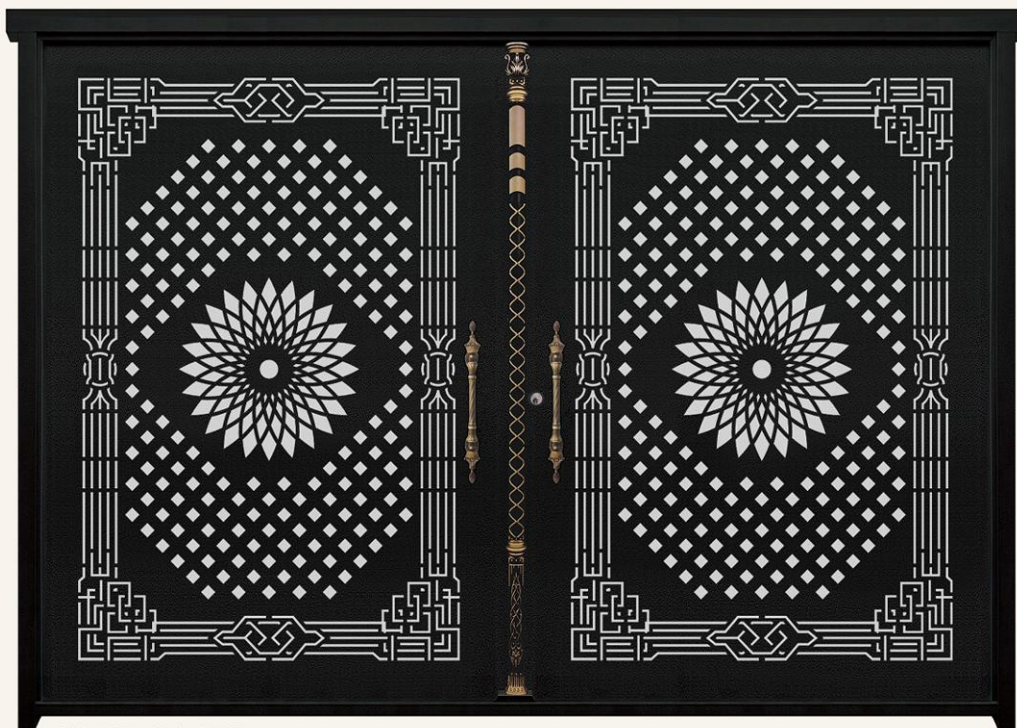

CODE: 21-376

صنایع فلزی توفیقی

www.tofighimetaldoor.ir

TOFIGHI INDUSTRIAL GROUP

Design and production of modern laser cut doors