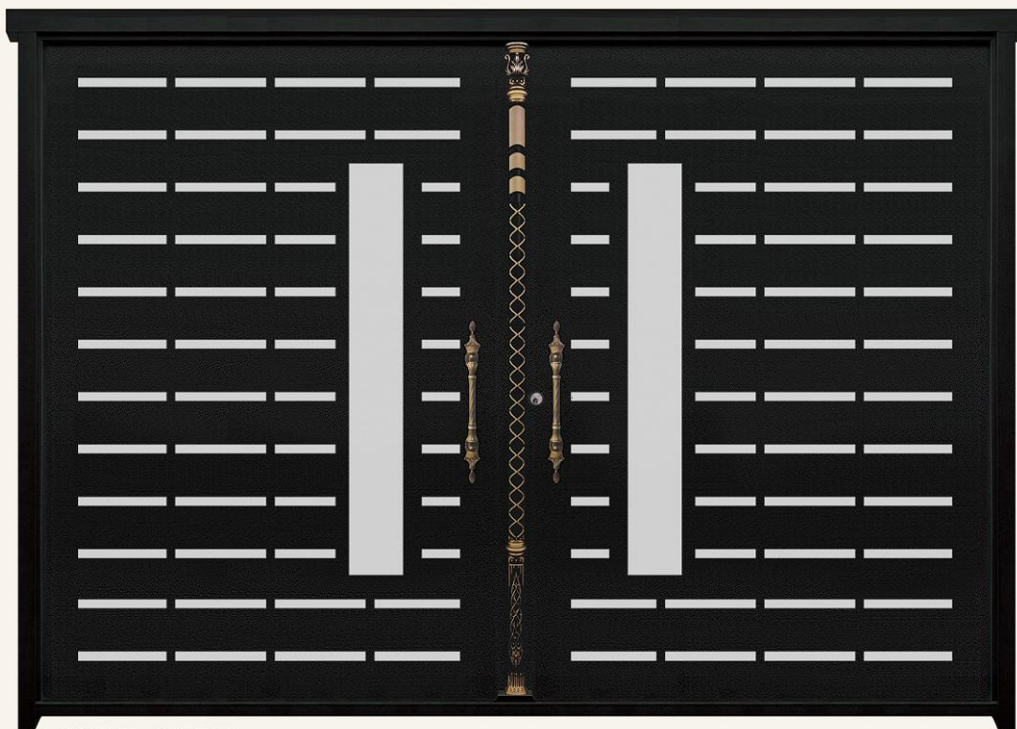

CODE: 21-730

صنایع فلزی توفیقی

www.tofighimetaldoor.ir

TOFIGHI INDUSTRIAL GROUP

Design and production of modern laser cut doors