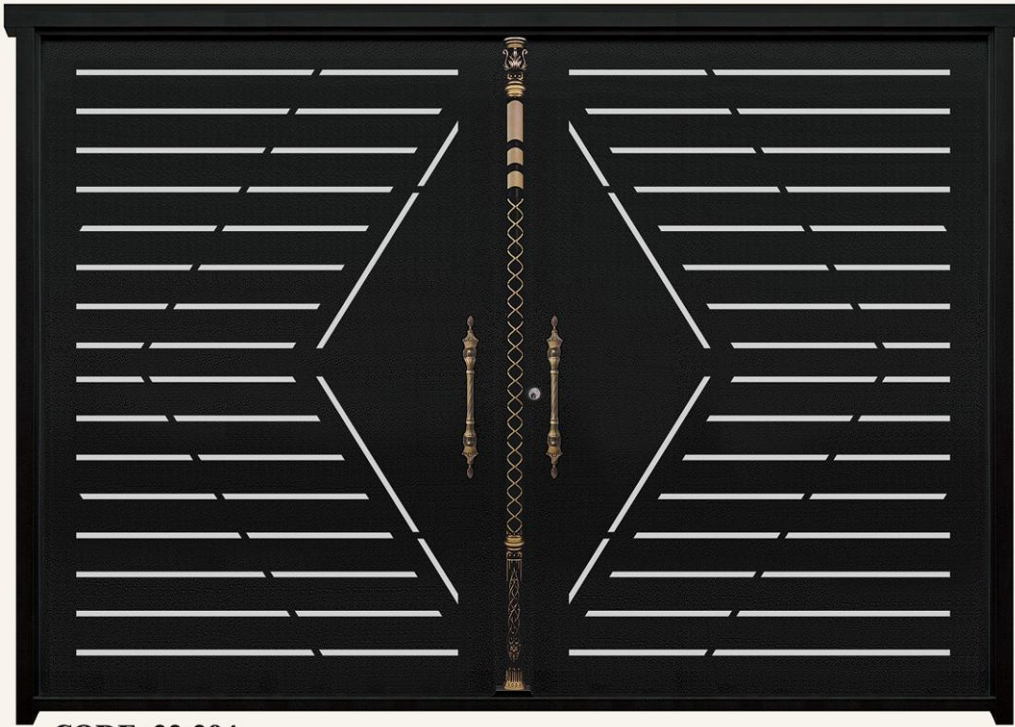

CODE: 22-204

صنایع فلزی توفیقی

www.tofighimetaldoor.ir

TOFIGHI INDUSTRIAL GROUP

Design and production of modern laser cut doors