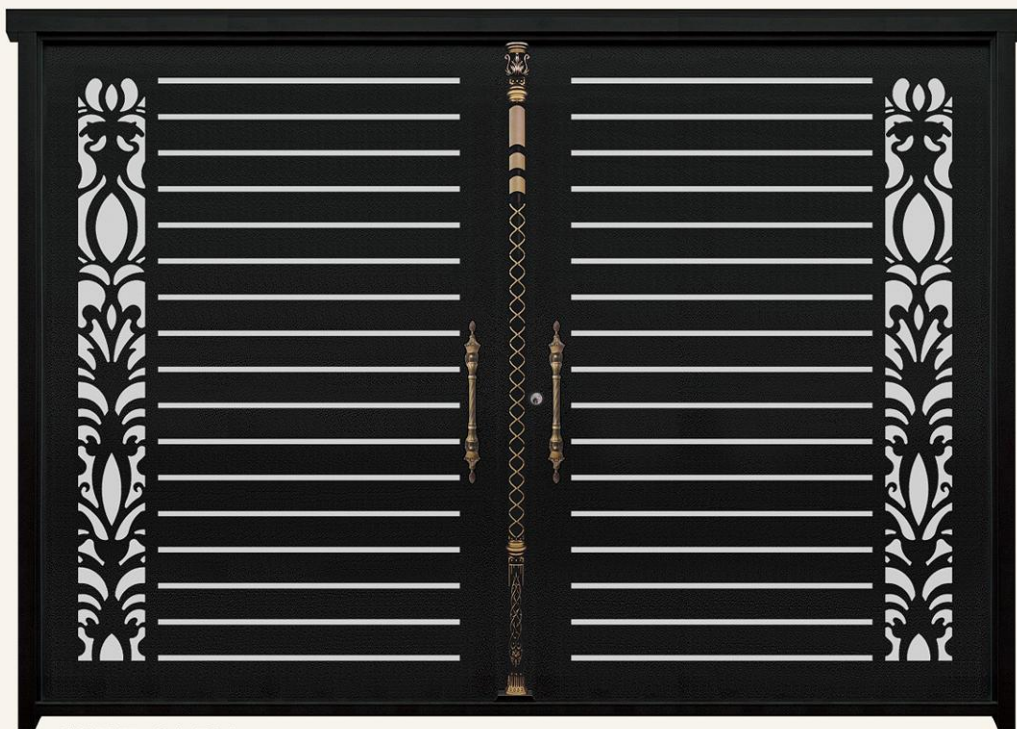

CODE: 21-728

صنایع فلزی توفیقی

www.tofighimetaldoor.ir

TOFIGHI INDUSTRIAL GROUP

Design and production of modern laser cut doors