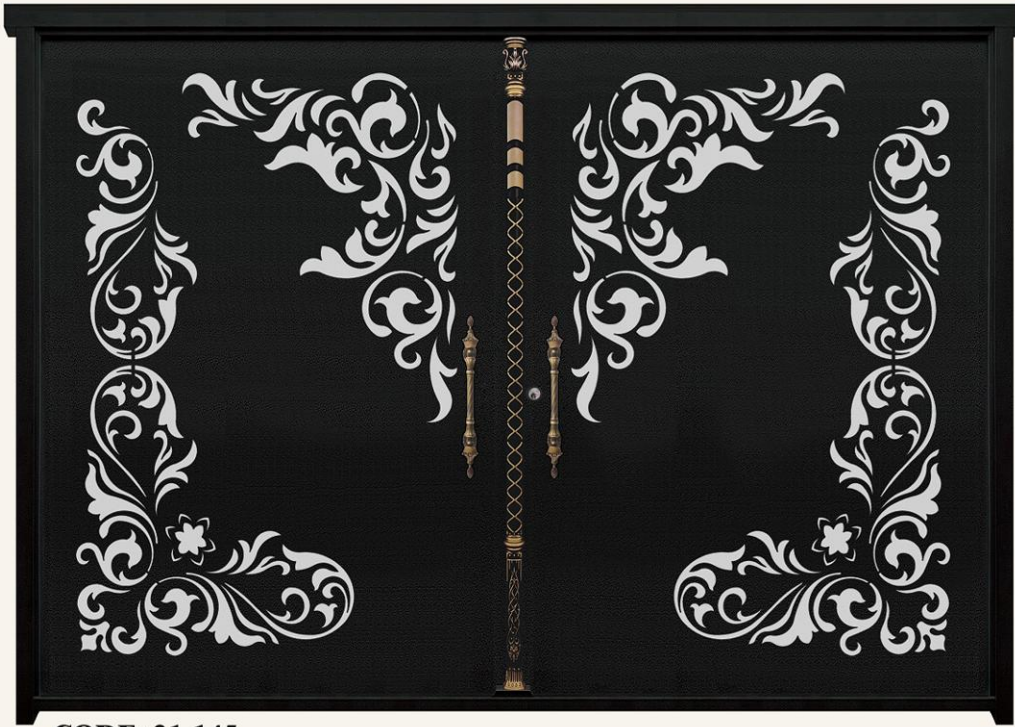

CODE: 21-145

صنایع فلزی توفیقی

www.tofighimetaldoor.ir

TOFIGHI INDUSTRIAL GROUP

Design and production of modern laser cut doors