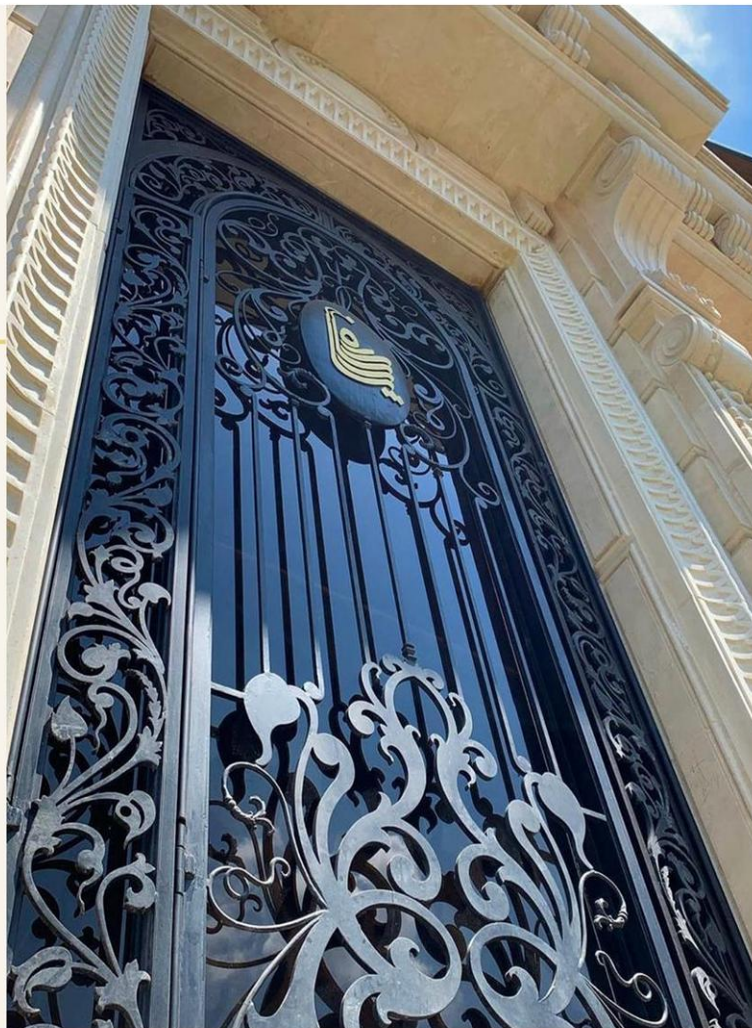

صنایع فلزی توفیقی

www.tofighimetaldoor.ir

TOFIGHI INDUSTRIAL GROUP

Design and production of modern laser cut doors

صنایع فلزی توفیقی از سال ۱۳۶۰ فعالیت خود را آغاز کرده و با بیش از ۳۵ سال تجربه در این صنعت همواره جز بهترین خدمت رسانی و تولید کنندگان بوده و گامی بزرگ در جهت رشد و شکوفایی کشورمان برداشته است.

www.tofighimetal.com

0914 309 36 98