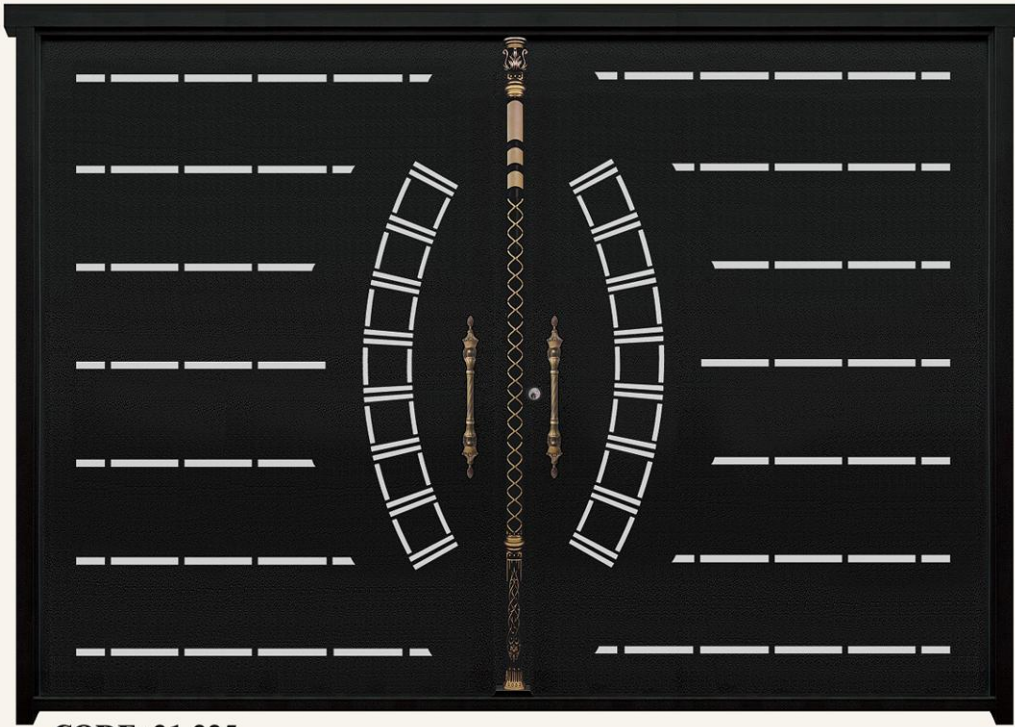

CODE: 21-225

صنایع فلزی توفیقی

www.tofighimetaldoor.ir

TOFIGHI INDUSTRIAL GROUP

Design and production of modern laser cut doors