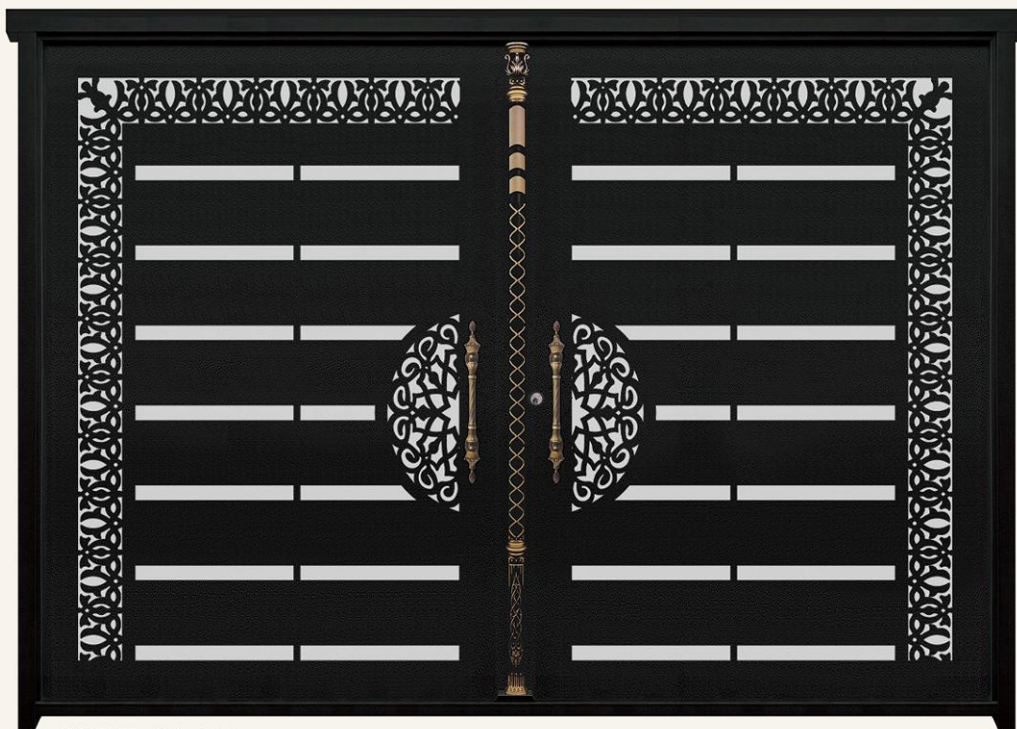

CODE: 21-320

صنایع فلزی توفیقی

www.tofighimetaldoor.ir

TOFIGHI INDUSTRIAL GROUP

Design and production of modern laser cut doors